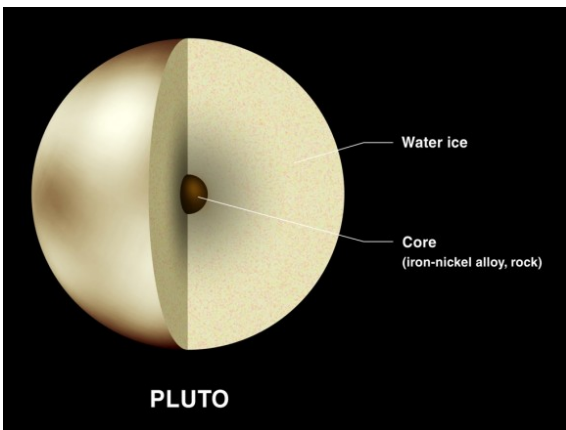

1500/1

30

33

صور لسطح بلوتو من تلسكوب هبل
مقارنة بالصور الملتقطة من المراصد
الأرضية (في الأعلى)

كيف نشأ بلوتو؟

الخصائص الفيزيائية لبلوتو

2390

3474

1971

1955

!

%0.23

10×1.31^{22}

%1

صورة تخيلية لسطح بلوتو

%70-50