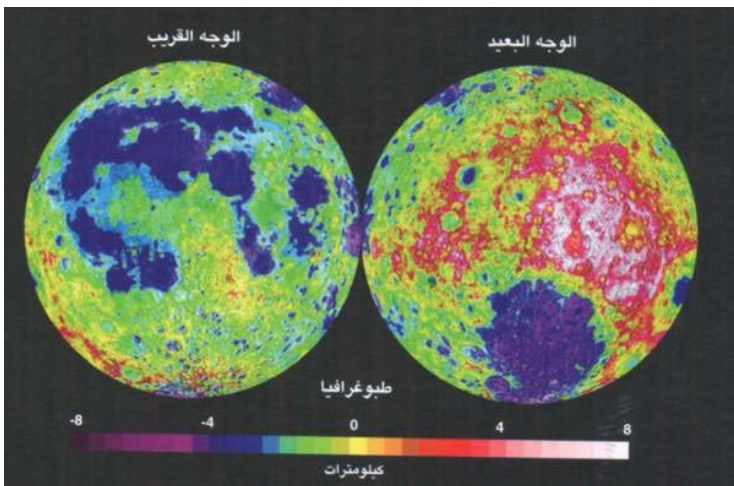

200

)
(

(SPA)
(Korolev)
16
20

SPA

2600

) 45

(300

SPA

)
(

2600